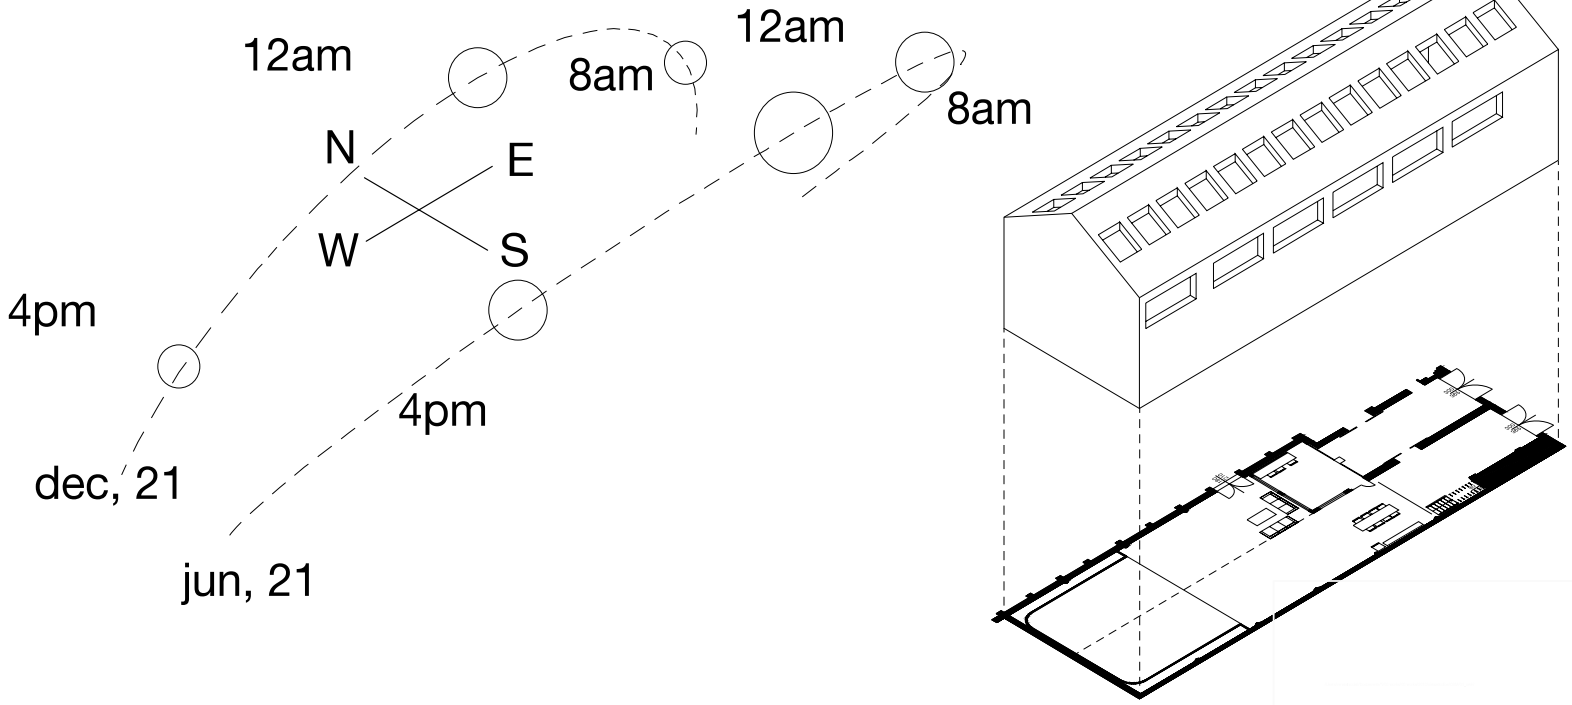

STUDIO XL

● check your distance

● check your distance

- Americana Motorizzata 380mq
- Limbo 90 mq
- Luce naturale
- Possibilità di oscuramento
- 75 Kw di potenza
- Styling room
- Area Relax
- Area ristoro
- Accesso automobili
- Assistenti di studio
- Connessione Wi-Fi
- Sistema Hi-Fi
- Aria condizionata
- *Motorized theatrical truss system*
380 sqm
- *Daylight*
- *Possible to blackout*
- *75 Kw of power*
- *Styling room*
- *Relax Area*
- *Lunch Area Car access*
- *Studio assistants*
- *Hi-Fi system*
- *Air conditioning*