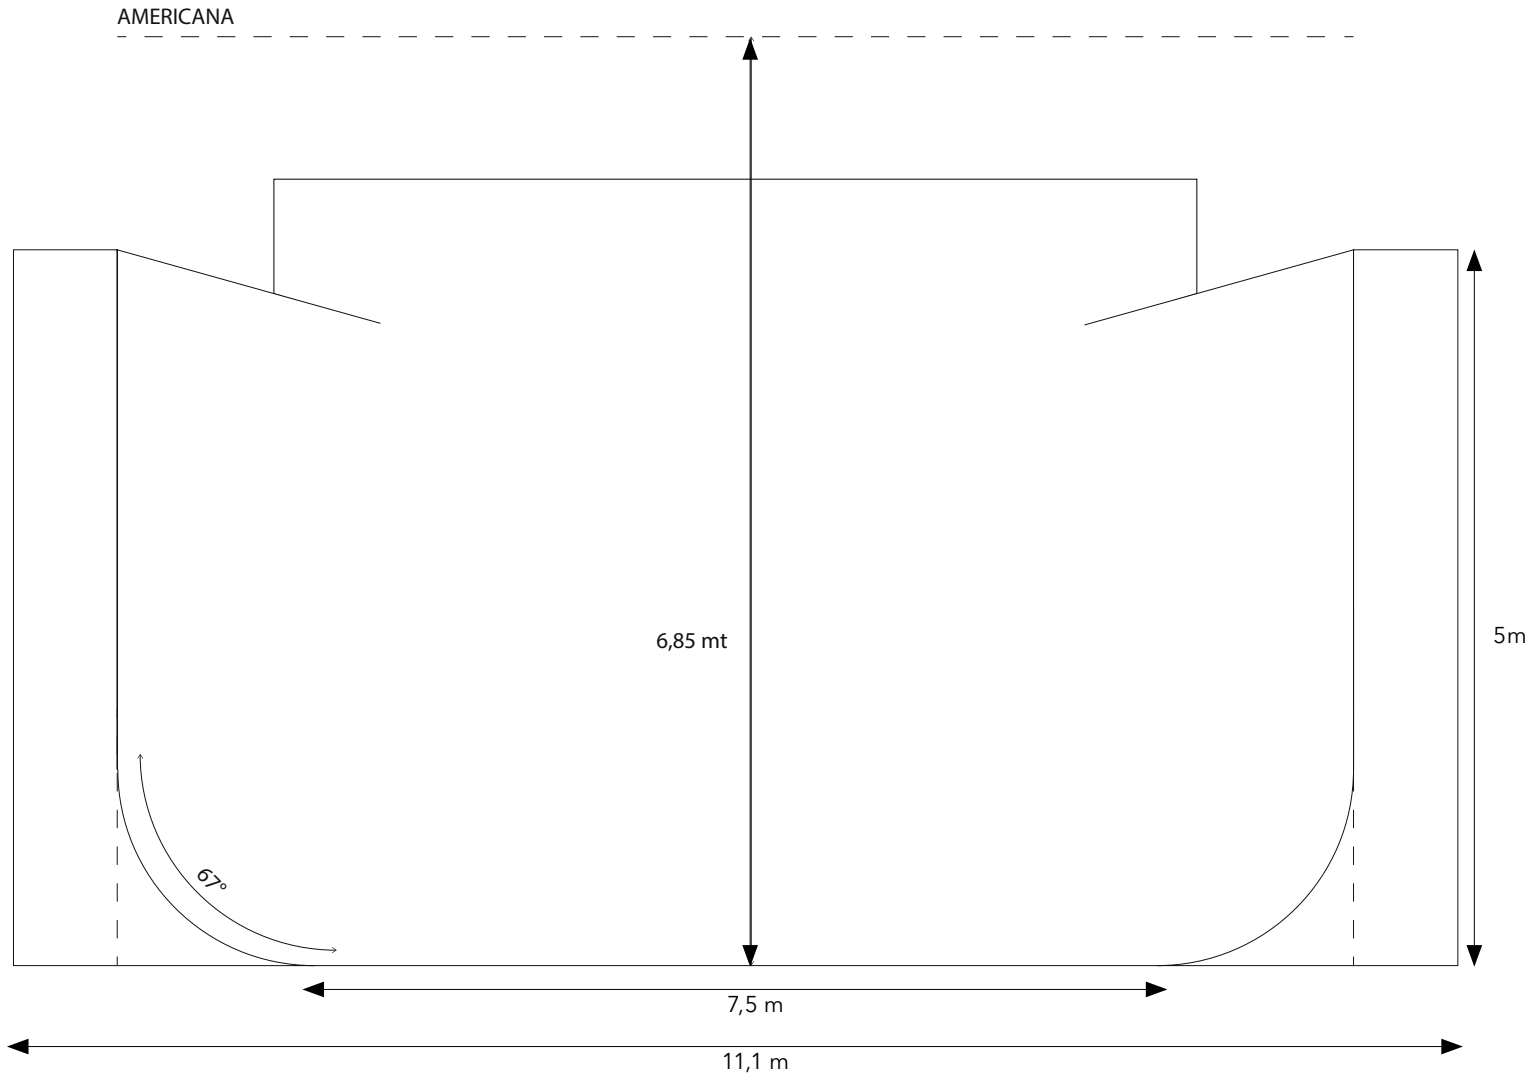

STUDIO XL

● check your distance

● check your distance

- Americana Motorizzata 380mq
- Limbo 90 mq
- Luce naturale
- Possibilità di oscuramento
- 75 Kw di potenza
- Styling room
- Area Relax
- Area ristoro
- Accesso automobili
- Assistenti di studio
- Connessione Wi-Fi
- Sistema Hi-Fi
- Aria condizionata
- *Motorized theatrical truss system*
380 sqm
- *Daylight*
- *Possible to blackout*
- *75 Kw of power*
- *Styling room*
- *Relax Area*
- *Lunch Area Car access*
- *Studio assistants*
- *Hi-Fi system*
- *Air conditioning*