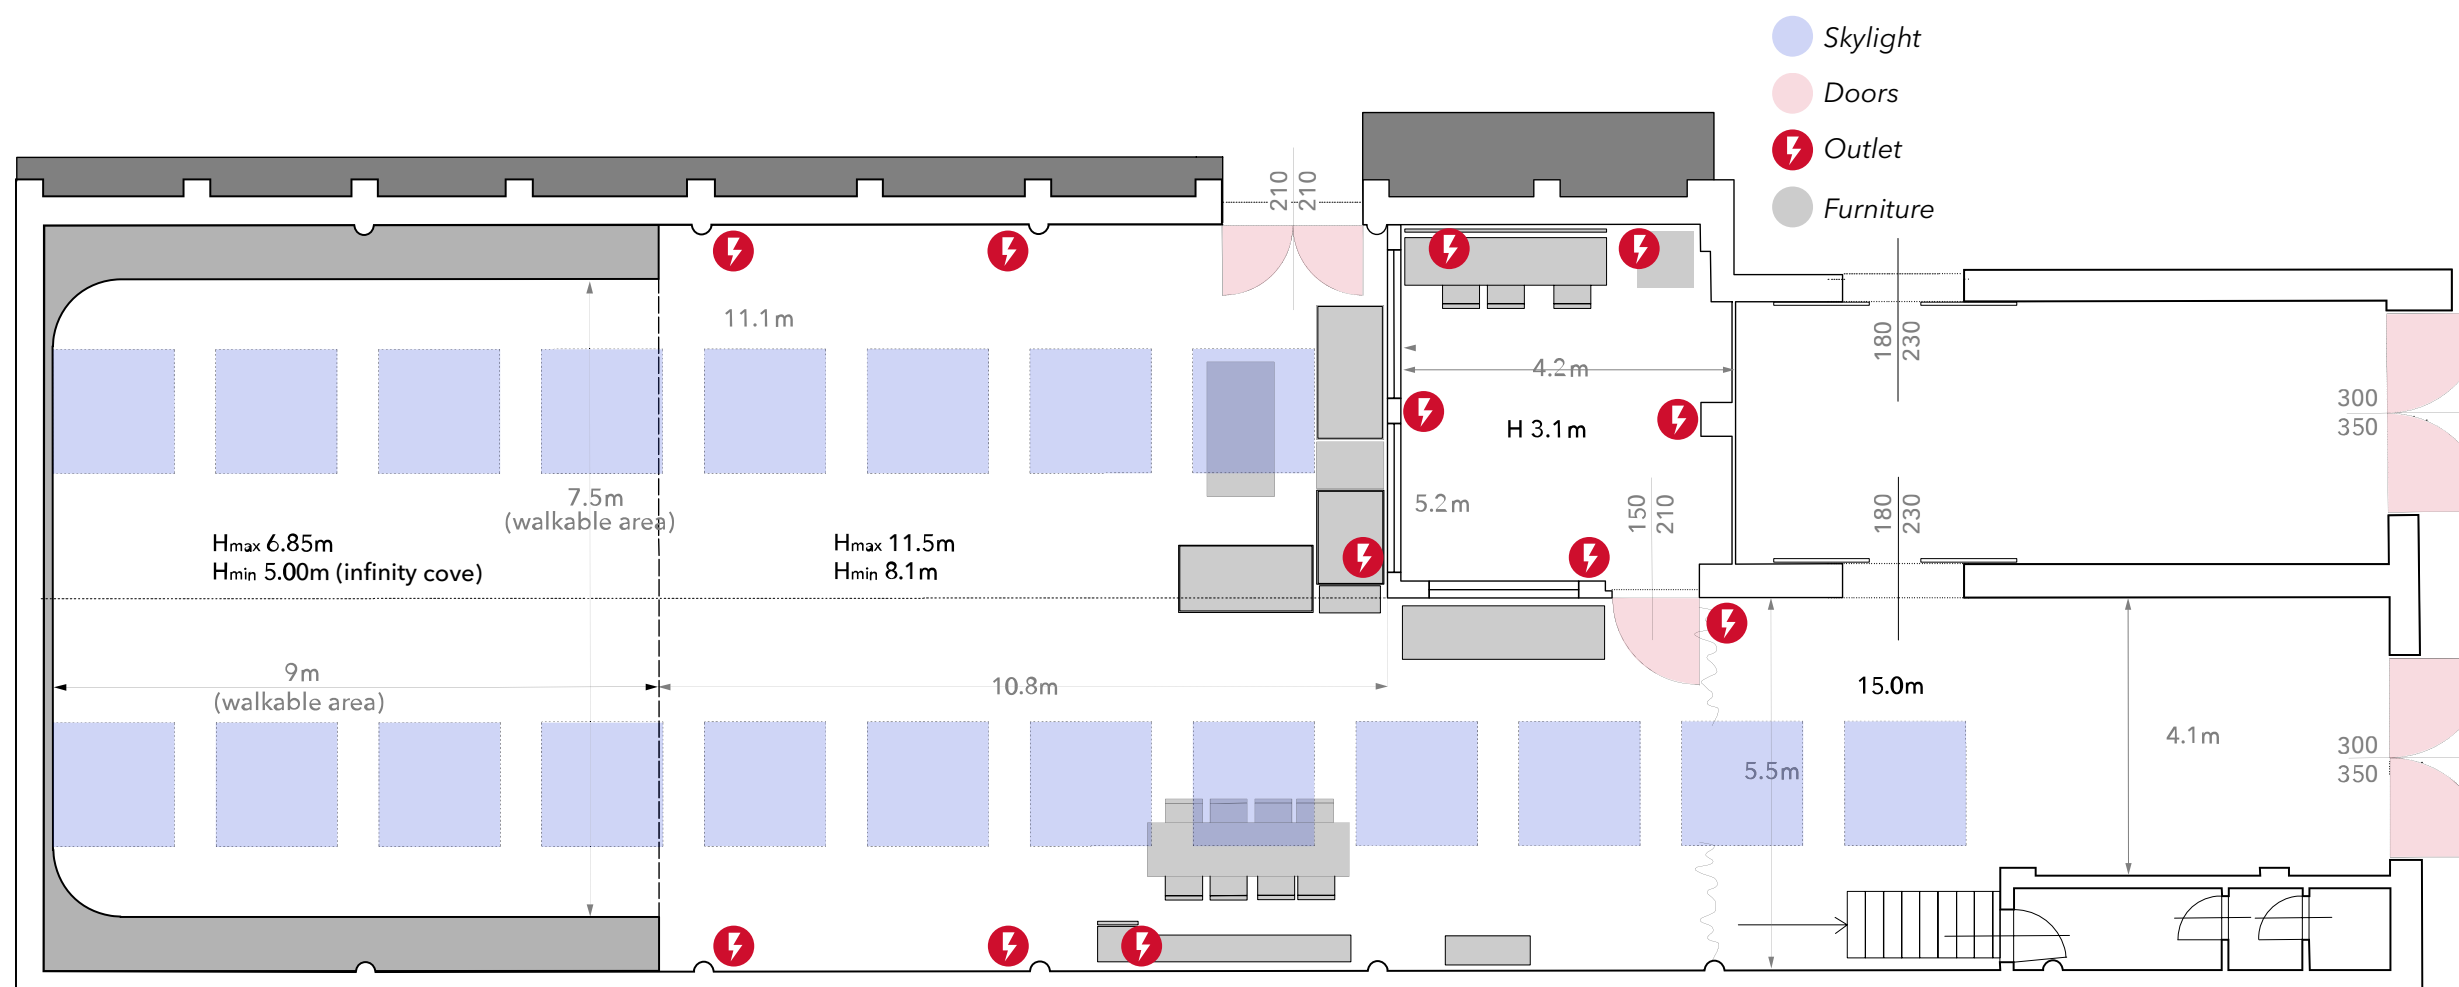

STUDIO XL

● check your distance

● check your distance

- Americana Motorizzata 380mq
- Limbo 90 mq
- Luce naturale
- Possibilità di oscuramento
- 75 Kw di potenza
- Styling room
- Area Relax
- Area ristoro
- Accesso automobili
- Assistenti di studio
- Connessione Wi-Fi
- Sistema Hi-Fi
- Aria condizionata
- *Motorized theatrical truss system*
380 sqm
- *Daylight*
- *Possible to blackout*
- *75 Kw of power*
- *Styling room*
- *Relax Area*
- *Lunch Area Car access*
- *Studio assistants*
- *Hi-Fi system*
- *Air conditioning*